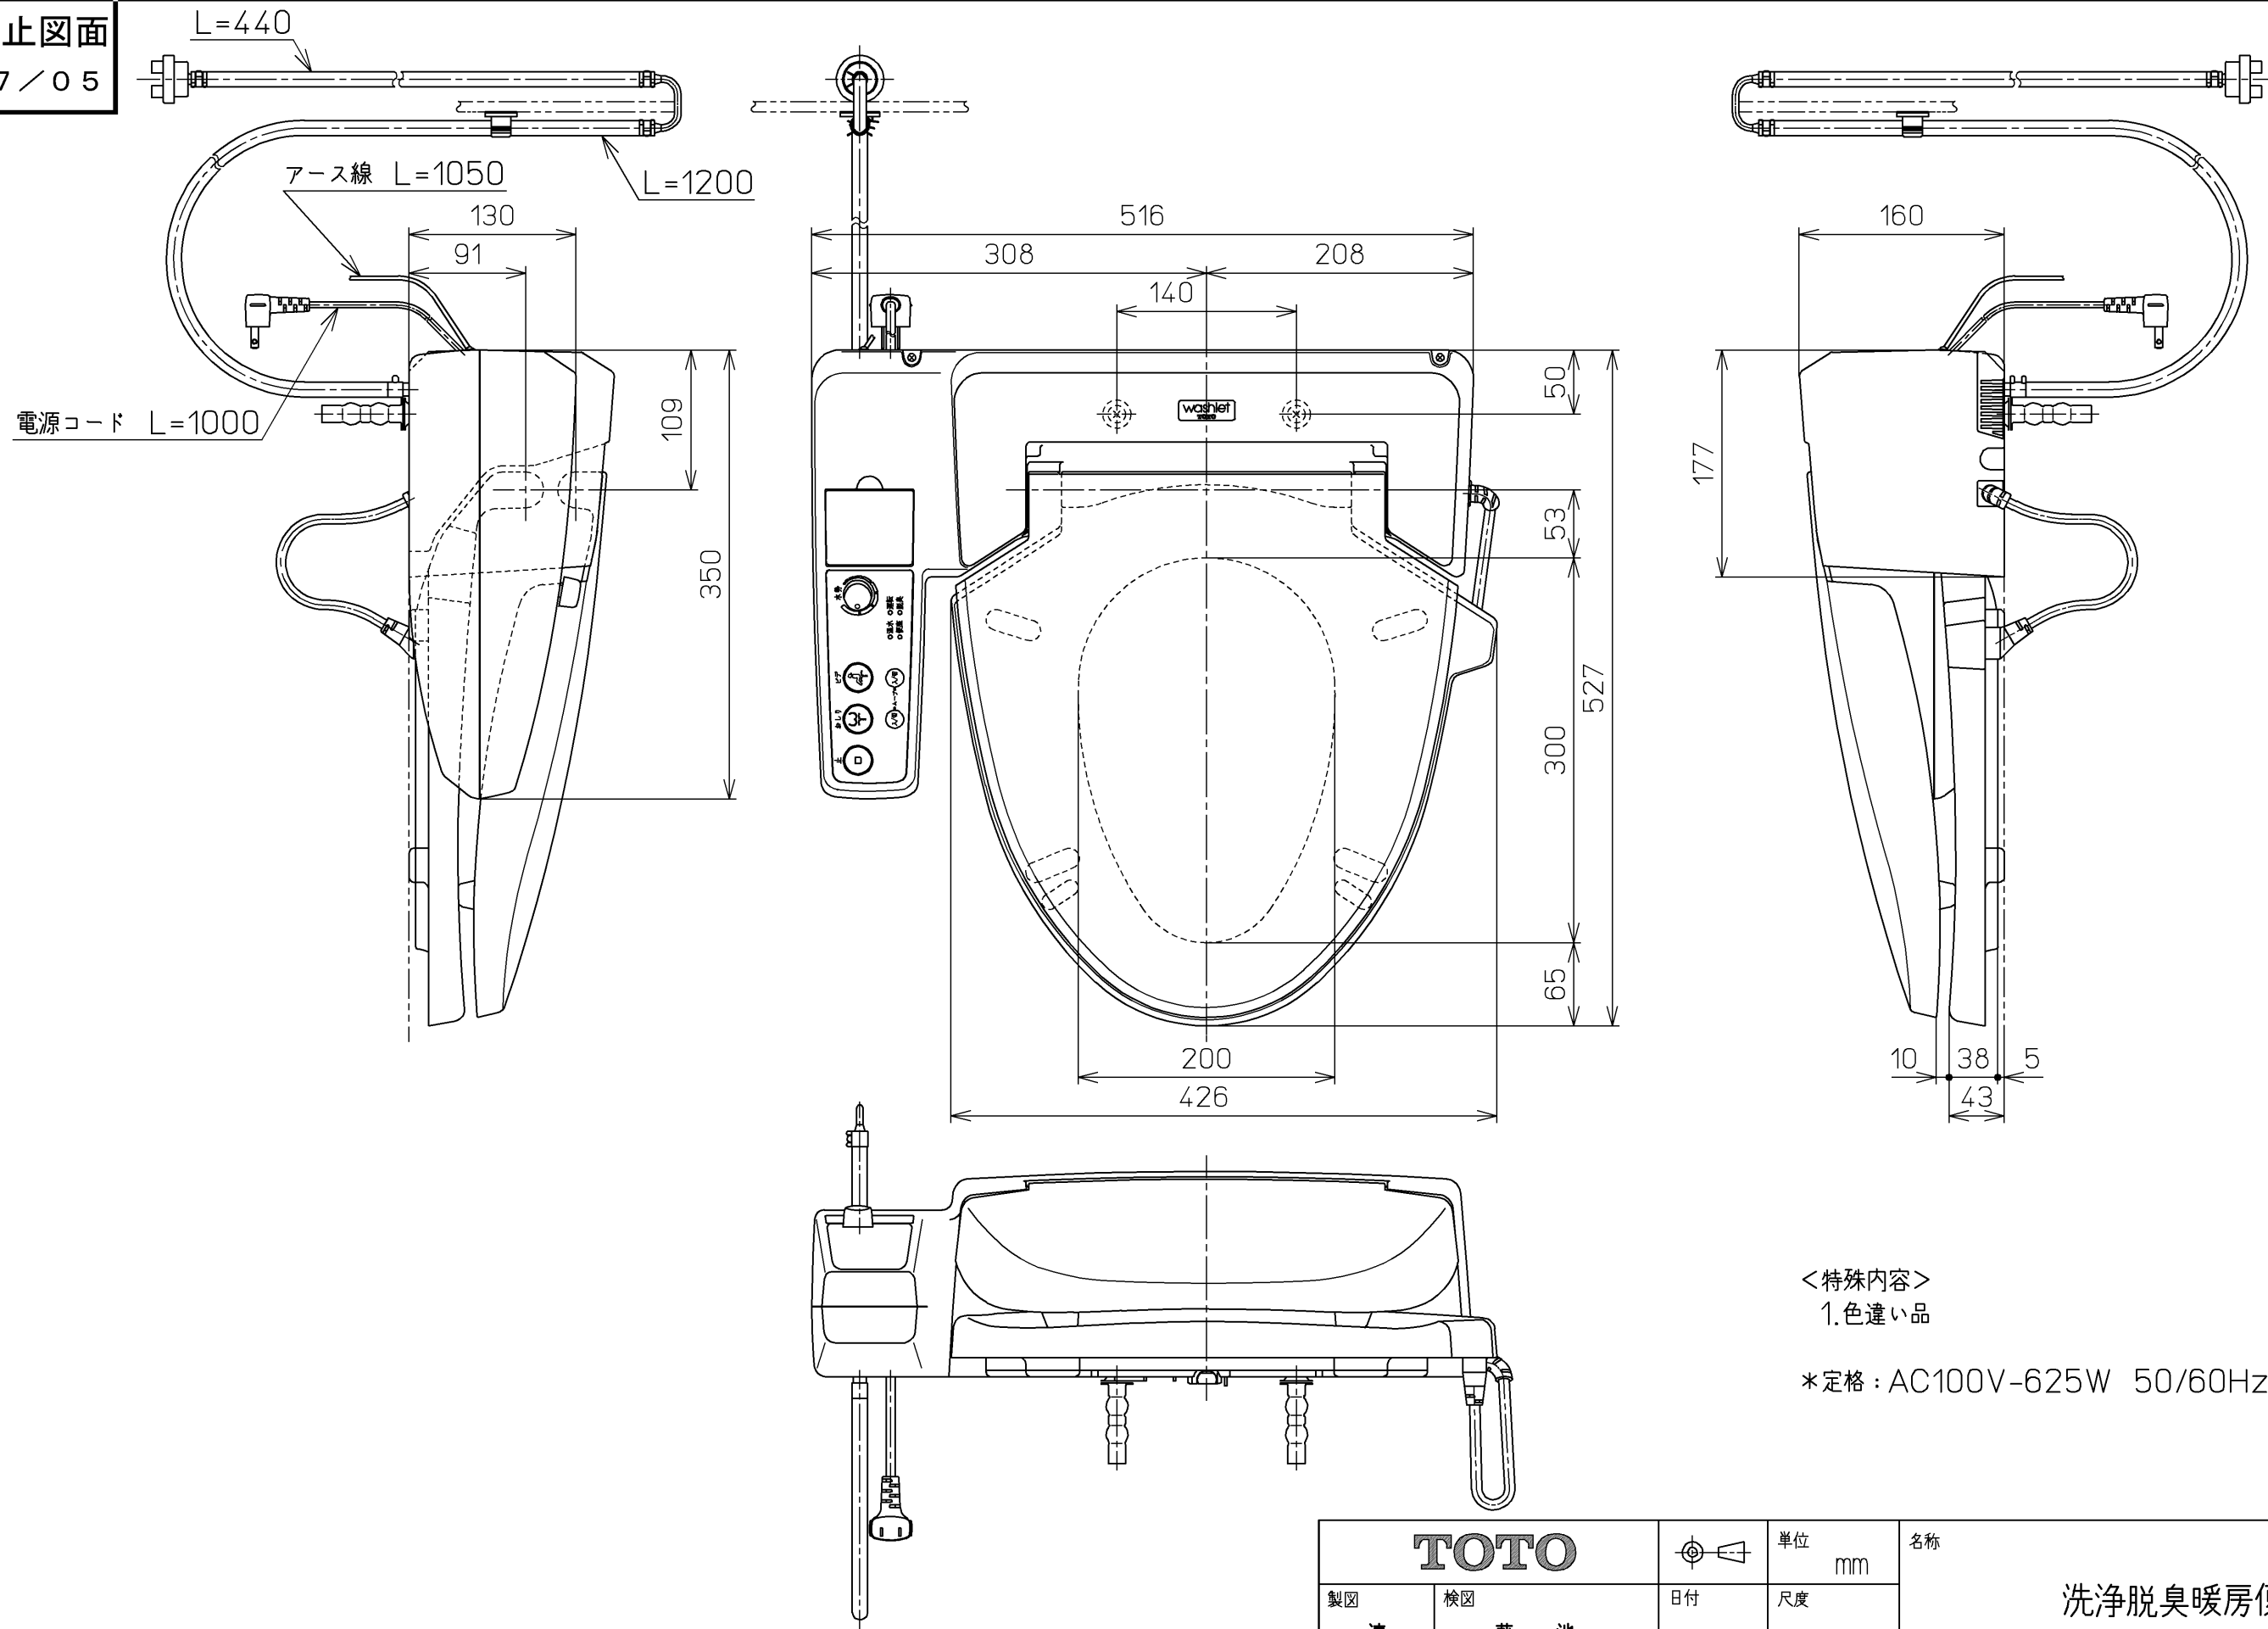

生産中止図面
2007/05

<特殊内容>
1.色違い品

*定格: AC100V-625W 50/60Hz

TOTO		☉	単位 mm	名称
製図 清水	検図 藤井 池田	日付 00-06-23	尺度 1 : 5	洗淨脱臭暖房便座
備考				品番 TCF631PRV5
				図番 TCF631PV5_A1010